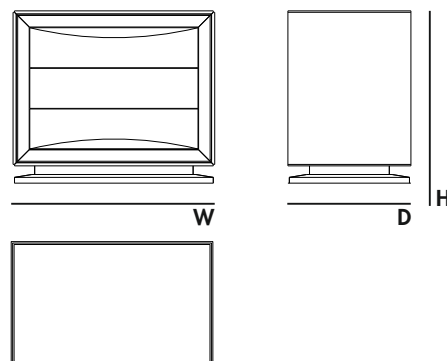

EMP 02 - 3

DIMENSIONS | DIMENSÕES | DIMENSIONES mm

W 700 H 600 D 427

W 27,6" H 23,6" D 16,8"

PACKAGING | EMBALAGEM | EMBALAJE

VOLUME | VOLUME | VOLUMEN

0,23 m3 | 8,1 ft3 (Packed) | (Embalado) | (Embalado)

WEIGHT | PESO | PESO